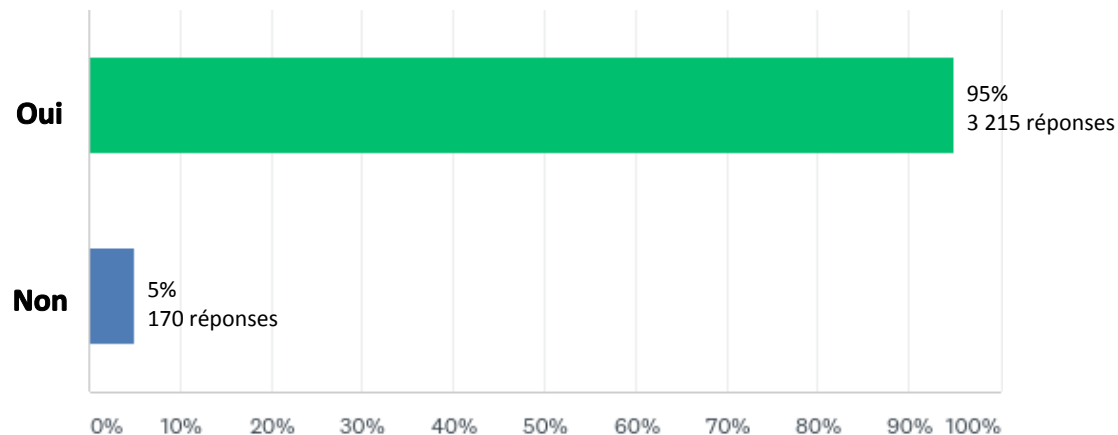

Pensez-vous que le manque actuel de ressources met les membres en danger?