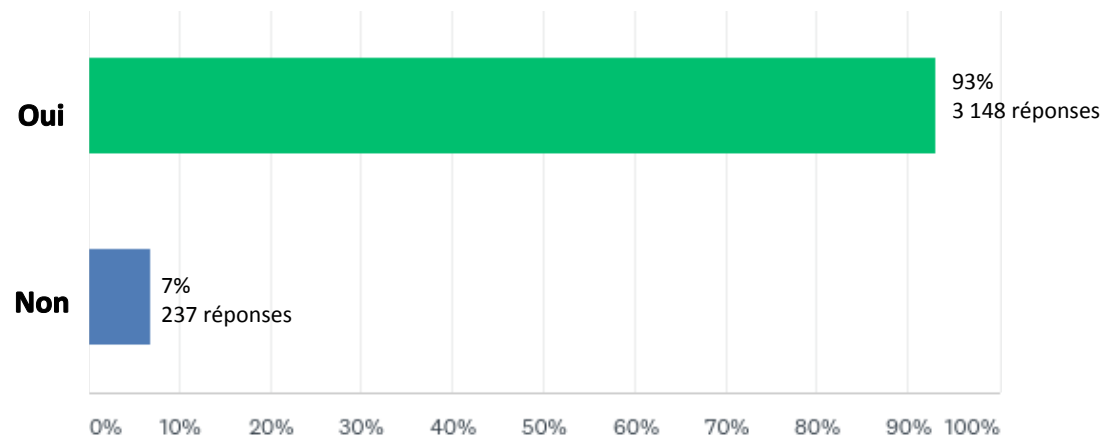

Pensez-vous que le manque actuel de ressources met les communautés en danger?