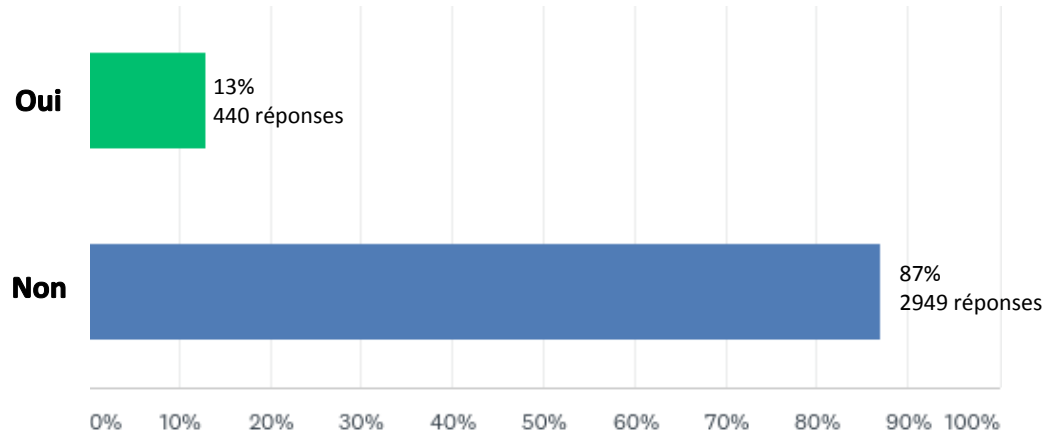

Pensez-vous que vous avez les ressources (équipement, formation et personnel) dont vous avez besoin pour accomplir votre travail pleinement et en toute sécurité?