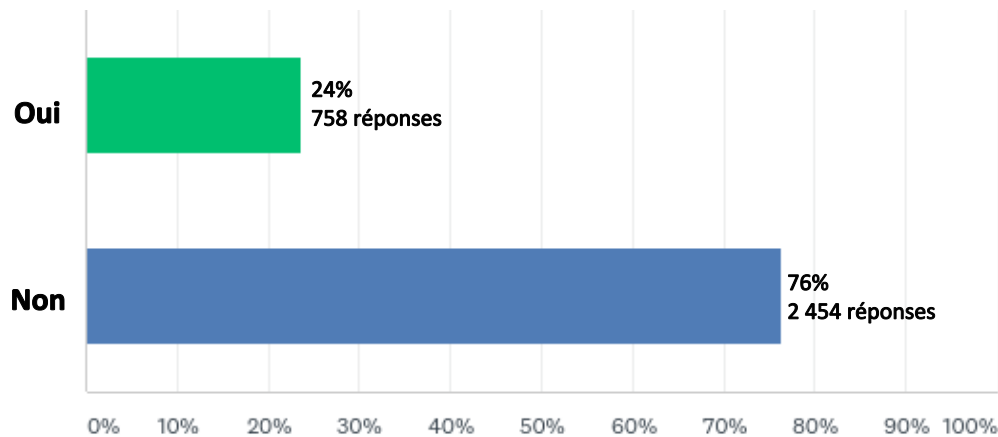

Votre unité / détachement a-t-il un personnel complet?