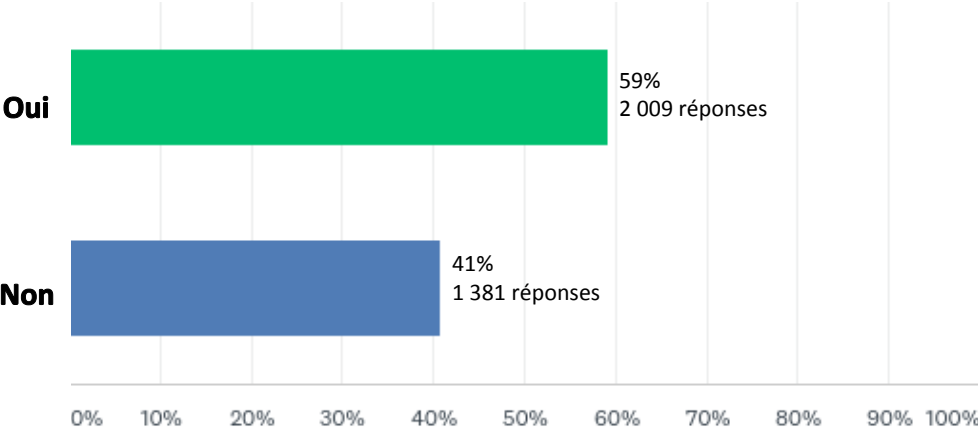

Avez-vous fait l'expérience d'une situation dangereuse (pour vous même, vos collègues ou votre communauté) en raison d'un manque de ressources au cours des 2 dernières années?